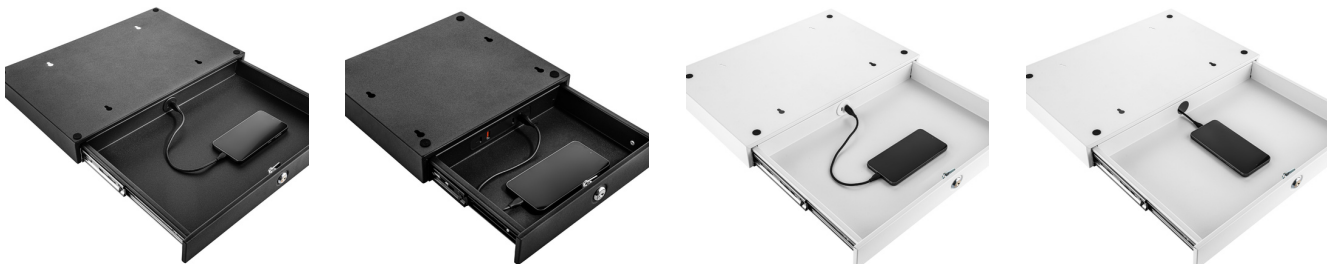

[470127] PERSOONLIJKE LADE MET USB AANSLUITINGEN

De persoonlijke lades van Filex zijn beschikbaar in 2 verschillende afmetingen en kleuren.

Kleur

Zwart

Wit

Afmeting 300x275x50mm
Kleuren zwart en wit

Materiaal

Staal

De lade aan de binnenkant voorzien van 2 x USB A+C Charge. Hierdoor kunt u tegelijkertijd gemakkelijk uw telefoon opladen. Aan de achterkant van de persoonlijke lade zit een 3 meter kabel met Schuko plug welke direct in het stopcontact gestopt kan worden.

Specificaties:

90-250V, 50/60Hz

Aangesloten op een van de twee poorten:

USB-A: 5V3A, 9V2A, 12V1.5A (18w MAX)

USB-C: 5V3A, 9V2A, 12V1.5A (18W MAX)

Beide poorten aangesloten: USB-A en USB-C: 5V3A (15W MAX)

Afmeting 400x300x50mm
Kleuren zwart en wit

De lade aan de binnenkant voorzien van 1 x USB A+C Extension mogelijkheid zit. U kunt ook deze elektrificatie eruit draaien en uw eigen oplaad snoer er doorheen voeren. Hierdoor kunt u tegelijkertijd gemakkelijk uw telefoon opladen.

Specificaties:

USB-A: 5V3.1A (15W MAX)

USB-C: 5V3.1A (15W MAX)